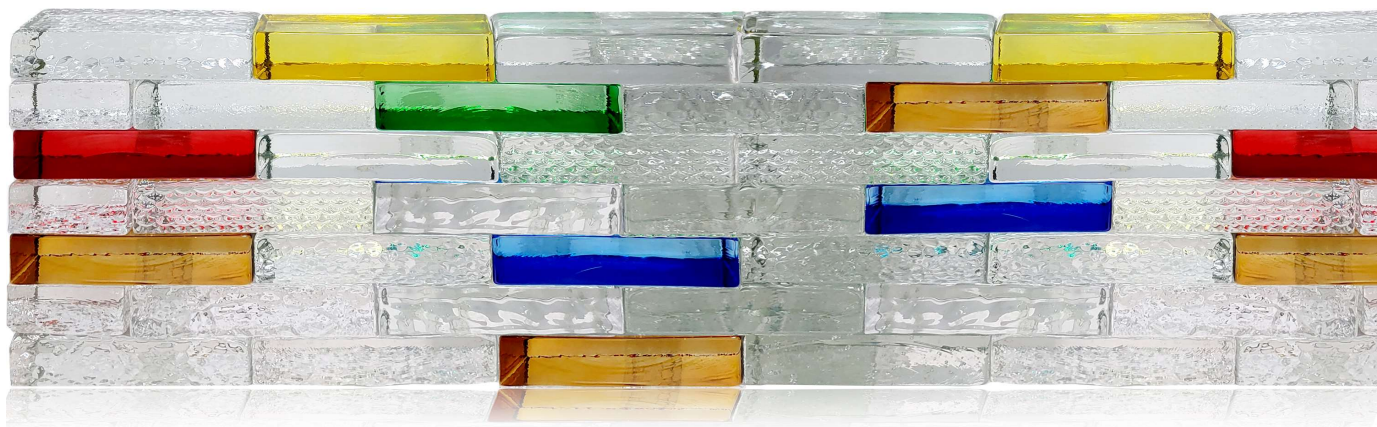

유리벽돌 GLASS BRICK

(주)동아글라스

■ Size : 200 x 100 x 50mm

DA 01

DA 02

DA 03

DA 04

DA 05

DA 06

(주)동아글라스

GLASS BRICK

유리벽돌

■ 유리벽돌 색상 : 투명, 기포, 라이트블루, 블루, 그린, 그레이, 옐로우, 브론즈, 오렌지, 레드

라이트블루

블루

그린

그레이

용도 : 사무실, 고급호텔, 카페, 미용실 등의 가벽, 파티션,
난간대 등의 상업용 공간 및 주거공간 인테리어

옐로우

브론즈

오렌지

레드

DA 18
(380 x 120 x 80mm)

DA 19
(200 x 200 x 50mm)

DA 20
(150 x 150 x 60mm)

DA 21

DA 22

DA 23

Size : 240 x 50 x 50mm

“크리스탈 유리벽돌”

DA 024
Size : 300 x 100 x 50mm

라이트블루