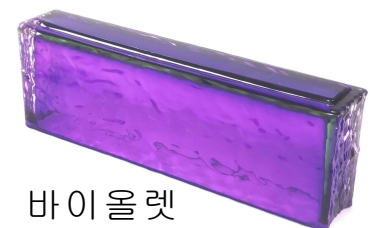

그레이

용도 : 사무실, 고급호텔, 카페, 미용실 등의 가벽, 파티션,
난간대 등의 상업용 공간 및 주거공간 인테리어

옐로우

브론즈

오렌지

레드

DA 18
(380 x 120 x 80mm)

DA 19
(200 x 200 x 50mm)

DA 20
(150 x 150 x 60mm)

DA 21

DA 22

DA 23

Size : 240 x 50 x 50mm

“크리스탈 유리벽돌”

DA 024
Size : 300 x 100 x 50mm

라이트블루

DA 025 DA 026
(200 x 50 x 50mm)

투명

옐로우

블루

바이올렛

DONG-A GLASS

www.dongaglass.co.kr

(주)동아글라스
인천광역시 서구 원전로 48번길 10 (경서동)