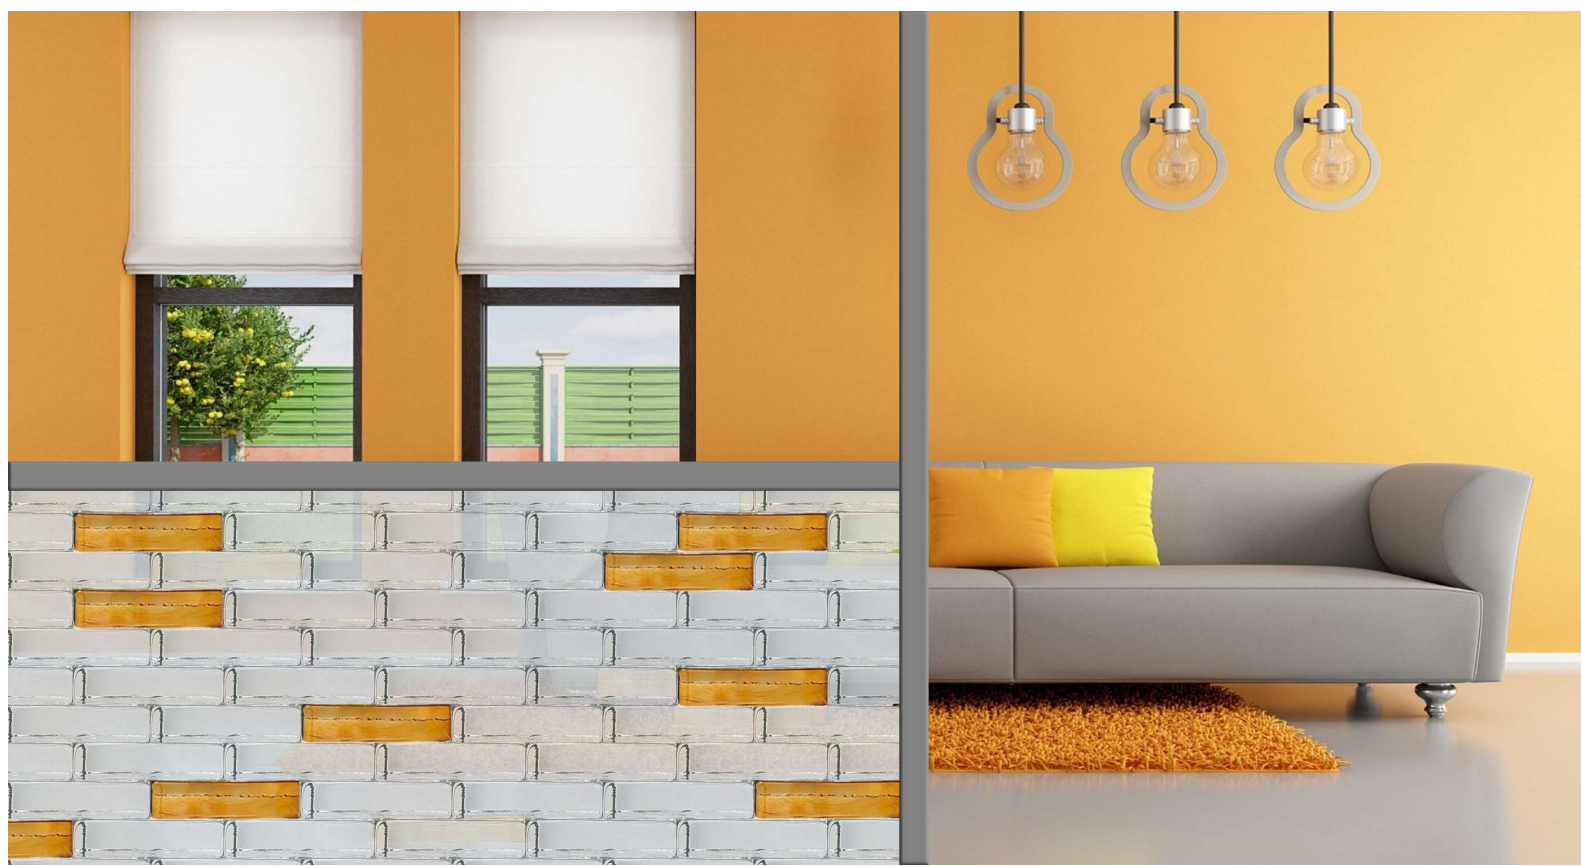

유리벽돌 GLASS BRICK

(주)동아글라스

■ Size : 200 x 100 x 50mm

DA 01

DA 02

DA 03

DA 04

DA 05

DA 06

(주)동아글라스

GLASS BRICK

유리벽돌

■ 유리벽돌 색상 : 투명, 기포, 라이트블루, 블루, 그린, 그레이, 옐로우, 브론즈, 오렌지, 레드

라이트블루

블루

그린

그레이

용도 : 사무실, 고급호텔, 카페, 미용실 등의 가벽, 파티션,
난간대 등의 상업용 공간 및 주거공간 인테리어

옐로우

브론즈

오렌지

레드

DA 18
(380 x 120 x 80mm)

DA 19
(200 x 200 x 50mm)

DA 20
(150 x 150 x 60mm)

DA 21

DA 22

DA 23

Size : 240 x 50 x 50mm

“크리스탈 유리벽돌”

DA 024
Size : 300 x 100 x 50mm

라이트블루