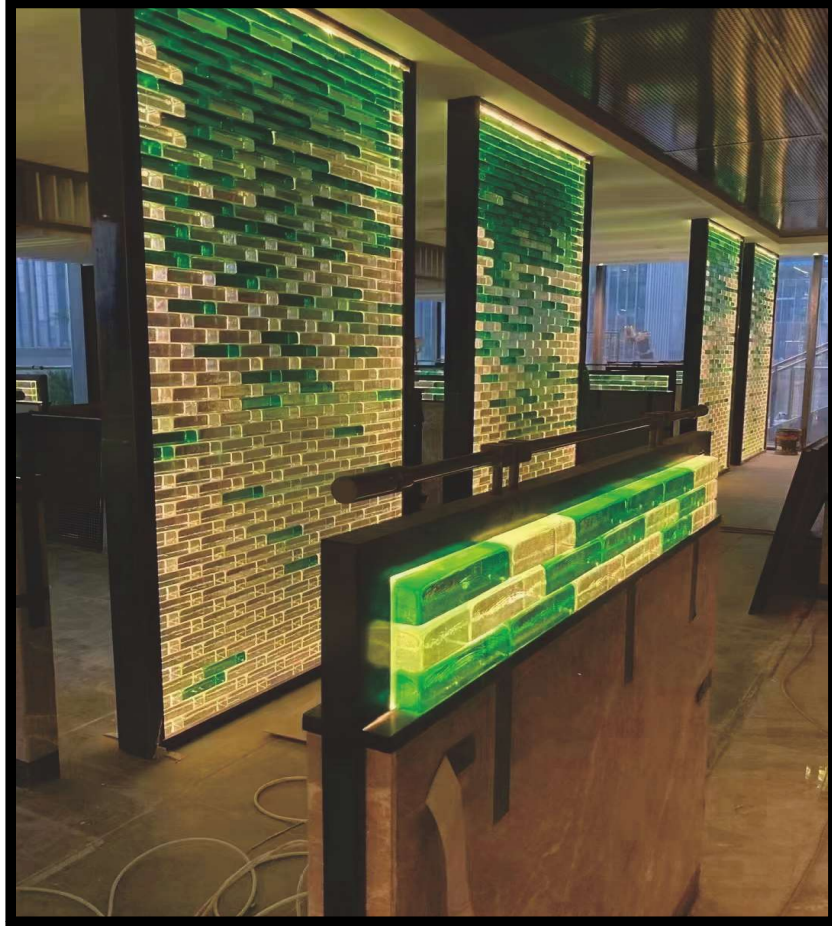

DA 025 DA 026
(200 x 50 x 50mm)

투명

옐로우

블루

바이올렛

DONG-A GLASS

www.dongaglass.co.kr

(주)동아글라스
인천광역시 서구 원전로 48번길 10 (경서동)