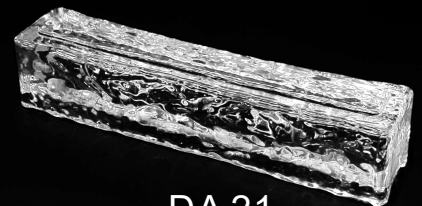

그레이

용도 : 사무실, 고급호텔, 카페, 미용실 등의 가벽, 파티션,
난간대 등의 상업용 공간 및 주거공간 인테리어

옐로우

브론즈

오렌지

레드

DA 18
(380 x 120 x 80mm)

DA 19
(200 x 200 x 50mm)

DA 20
(150 x 150 x 60mm)

DA 21

DA 22

DA 23

Size : 240 x 50 x 50mm

“크리스탈 유리벽돌”

DA 024
Size : 300 x 100 x 50mm

라이트블루