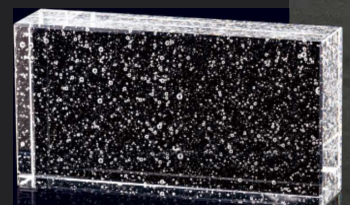

유리벽돌 GLASS BRICK

(주)동아글라스

■ Size : 200 x 100 x 50mm

DA 01

DA 02

DA 03

DA 04

DA 05

DA 06

(주)동아글라스

GLASS BRICK

유리벽돌

■ 유리벽돌 색상 : 투명, 기포, 라이트블루, 블루, 그린, 그레이, 옐로우, 브론즈, 오렌지, 레드

라이트블루

블루

그린

그레이

용도 : 사무실, 고급호텔, 카페, 미용실 등의 가벽, 파티션,
난간대 등의 상업용 공간 및 주거공간 인테리어

옐로우

브론즈

오렌지

레드

DA 18
(380 x 120 x 80mm)

DA 19
(200 x 200 x 50mm)