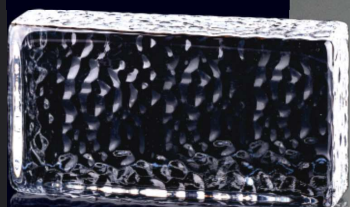

유리벽돌 GLASS BRICK

(주)동아글라스

■ Size : 200 x 100 x 50mm

DA 01

DA 02

DA 03

DA 04

DA 05

DA 06

(주)동아글라스

GLASS BRICK

유리벽돌

■ 유리벽돌 색상 : 투명, 기포, 라이트블루, 블루, 그린, 그레이, 옐로우, 브론즈, 오렌지, 레드

라이트블루

블루

그린

그레이

용도 : 사무실, 고급호텔, 카페, 미용실 등의 가벽, 파티션,
난간대 등의 상업용 공간 및 주거공간 인테리어

옐로우

브론즈

오렌지

레드

DA 18
(380 x 120 x 80mm)

DA 19
(200 x 200 x 50mm)