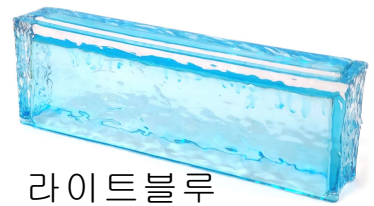

DA 06

(주)동아글라스

GLASS BRICK

유리벽돌

■ 유리벽돌 색상 : 투명, 기포, 라이트블루, 블루, 그린, 그레이, 옐로우, 브론즈, 오렌지, 레드

라이트블루

블루

그린

그레이

용도 : 사무실, 고급호텔, 카페, 미용실 등의 가벽, 파티션,
난간대 등의 상업용 공간 및 주거공간 인테리어

옐로우

브론즈

오렌지

레드

DA 18
(380 x 120 x 80mm)

DA 19
(200 x 200 x 50mm)

DA 20
(150 x 150 x 60mm)

DA 21

DA 22

DA 23

Size : 240 x 50 x 50mm

“크리스탈 유리벽돌”

DA 024
Size : 300 x 100 x 50mm

라이트블루

DA 025 DA 026
(200 x 50 x 50mm)

투명

옐로우

블루

바이올렛

DONG-A GLASS

www.dongaglass.co.kr

(주)동아글라스
인천광역시 서구 원전로 48번길 10 (경서동)