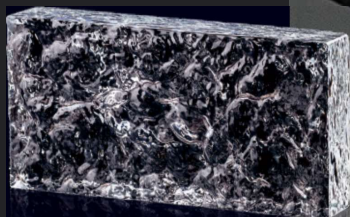

유리벽돌 GLASS BRICK

(주)동아글라스

■ Size : 200 x 100 x 50mm

DA 01

DA 02

DA 03

DA 04

DA 05

DA 06

(주)동아글라스

GLASS BRICK

유리벽돌

■ 유리벽돌 색상 : 투명, 기포, 라이트블루, 블루, 그린, 그레이, 옐로우, 브론즈, 오렌지, 레드

라이트블루

블루

그린

그레이

용도 : 사무실, 고급호텔, 카페, 미용실 등의 가벽, 파티션,
난간대 등의 상업용 공간 및 주거공간 인테리어

옐로우

브론즈

오렌지

레드

DA 18
(380 x 120 x 80mm)

DA 19
(200 x 200 x 50mm)