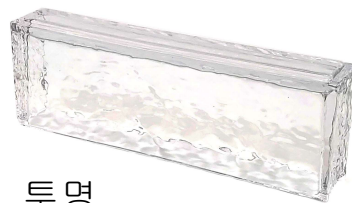

그레이

용도 : 사무실, 고급호텔, 카페, 미용실 등의 가벽, 파티션,
난간대 등의 상업용 공간 및 주거공간 인테리어

옐로우

브론즈

오렌지

레드

DA 18
(380 x 120 x 80mm)

DA 19
(200 x 200 x 50mm)

DA 20
(150 x 150 x 60mm)

DA 21

DA 22

DA 23

Size : 240 x 50 x 50mm

“크리스탈 유리벽돌”

DA 024
Size : 300 x 100 x 50mm

라이트블루

DA 025 DA 026
(200 x 50 x 50mm)

투명

옐로우

블루

바이올렛

DONG-A GLASS

www.dongaglass.co.kr

(주)동아글라스
인천광역시 서구 원전로 48번길 10 (경서동)