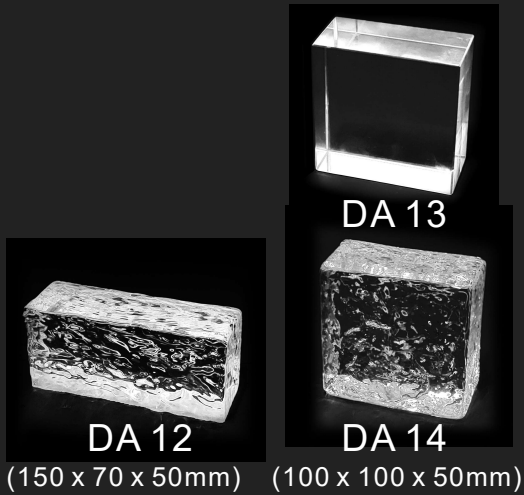

유리벽돌 GLASS BRICK

(주)동아글라스

■ Size : 200 x 100 x 50mm

DA 01

DA 02

DA 03

DA 04

DA 05

DA 06

(주)동아글라스

GLASS BRICK

유리벽돌

■ 유리벽돌 색상 : 투명, 기포, 라이트블루, 블루, 그린, 그레이, 옐로우, 브론즈, 오렌지, 레드

라이트블루

블루

그린

그레이

용도 : 사무실, 고급호텔, 카페, 미용실 등의 가벽, 파티션,
난간대 등의 상업용 공간 및 주거공간 인테리어

옐로우

브론즈

오렌지

레드

DA 18
(380 x 120 x 80mm)

DA 19
(200 x 200 x 50mm)

DA 20
(150 x 150 x 60mm)

DA 21

DA 22

DA 23

Size : 240 x 50 x 50mm

“크리스탈 유리벽돌”

DA 024
Size : 300 x 100 x 50mm

라이트블루