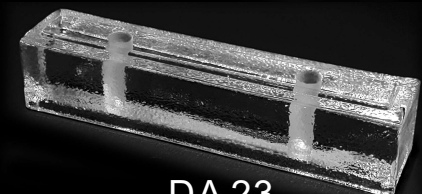

그레이

용도 : 사무실, 고급호텔, 카페, 미용실 등의 가벽, 파티션,
난간대 등의 상업용 공간 및 주거공간 인테리어

옐로우

브론즈

오렌지

레드

DA 18
(380 x 120 x 80mm)

DA 19
(200 x 200 x 50mm)

DA 20
(150 x 150 x 60mm)

DA 21

DA 22

DA 23

Size : 240 x 50 x 50mm

“크리스탈 유리벽돌”

DA 024
Size : 300 x 100 x 50mm

라이트블루