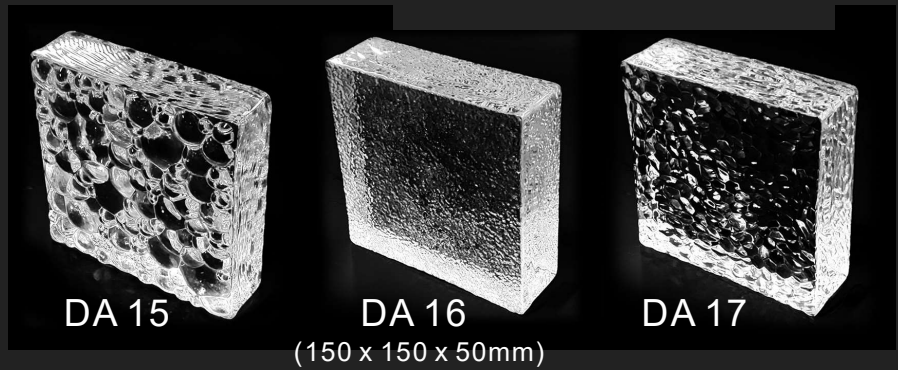

유리벽돌 GLASS BRICK

(주)동아글라스

■ Size : 200 x 100 x 50mm

DA 01

DA 02

DA 03

DA 04

DA 05

DA 06

(주)동아글라스

GLASS BRICK

유리벽돌

■ 유리벽돌 색상 : 투명, 기포, 라이트블루, 블루, 그린, 그레이, 옐로우, 브론즈, 오렌지, 레드

라이트블루

블루

그린

그레이

용도 : 사무실, 고급호텔, 카페, 미용실 등의 가벽, 파티션,
난간대 등의 상업용 공간 및 주거공간 인테리어

옐로우

브론즈

오렌지

레드

DA 18
(380 x 120 x 80mm)

DA 19
(200 x 200 x 50mm)

DA 20
(150 x 150 x 60mm)

DA 21

DA 22

DA 23

Size : 240 x 50 x 50mm

“크리스탈 유리벽돌”

DA 024
Size : 300 x 100 x 50mm

라이트블루