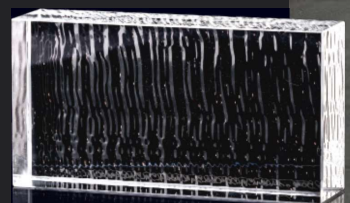

유리벽돌 GLASS BRICK

(주)동아글라스

■ Size : 200 x 100 x 50mm

DA 01

DA 02

DA 03

DA 04

DA 05

DA 06

(주)동아글라스

GLASS BRICK

유리벽돌

■ 유리벽돌 색상 : 투명, 기포, 라이트블루, 블루, 그린, 그레이, 옐로우, 브론즈, 오렌지, 레드

라이트블루

블루

그린

그레이

용도 : 사무실, 고급호텔, 카페, 미용실 등의 가벽, 파티션,
난간대 등의 상업용 공간 및 주거공간 인테리어

옐로우

브론즈

오렌지

레드

DA 18
(380 x 120 x 80mm)

DA 19
(200 x 200 x 50mm)