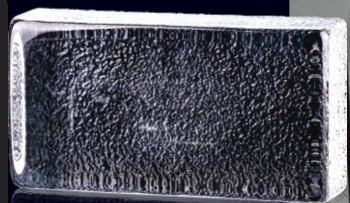

유리벽돌 GLASS BRICK

(주)동아글라스

■ Size : 200 x 100 x 50mm

DA 01

DA 02

DA 03

DA 04

DA 05

DA 06

(주)동아글라스

GLASS BRICK

유리벽돌

■ 유리벽돌 색상 : 투명, 기포, 라이트블루, 블루, 그린, 그레이, 옐로우, 브론즈, 오렌지, 레드

라이트블루

블루

그린

그레이

용도 : 사무실, 고급호텔, 카페, 미용실 등의 가벽, 파티션,
난간대 등의 상업용 공간 및 주거공간 인테리어

옐로우

브론즈

오렌지

레드

DA 18
(380 x 120 x 80mm)

DA 19
(200 x 200 x 50mm)