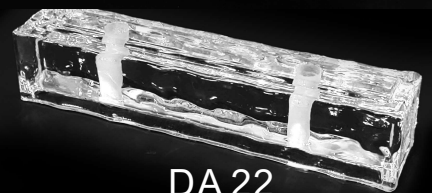

그레이

용도 : 사무실, 고급호텔, 카페, 미용실 등의 가벽, 파티션,
난간대 등의 상업용 공간 및 주거공간 인테리어

옐로우

브론즈

오렌지

레드

DA 18
(380 x 120 x 80mm)

DA 19
(200 x 200 x 50mm)

DA 20
(150 x 150 x 60mm)

DA 21

DA 22

DA 23

Size : 240 x 50 x 50mm

“크리스탈 유리벽돌”

DA 024
Size : 300 x 100 x 50mm

라이트블루