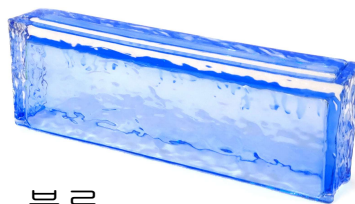

그레이

용도 : 사무실, 고급호텔, 카페, 미용실 등의 가벽, 파티션,
난간대 등의 상업용 공간 및 주거공간 인테리어

옐로우

브론즈

오렌지

레드

DA 18
(380 x 120 x 80mm)

DA 19
(200 x 200 x 50mm)

DA 20
(150 x 150 x 60mm)

DA 21

DA 22

DA 23

Size : 240 x 50 x 50mm

“크리스탈 유리벽돌”

DA 024
Size : 300 x 100 x 50mm

라이트블루

DA 025 DA 026
(200 x 50 x 50mm)

투명

옐로우

블루

바이올렛

DONG-A GLASS

www.dongaglass.co.kr

(주)동아글라스
인천광역시 서구 원전로 48번길 10 (경서동)