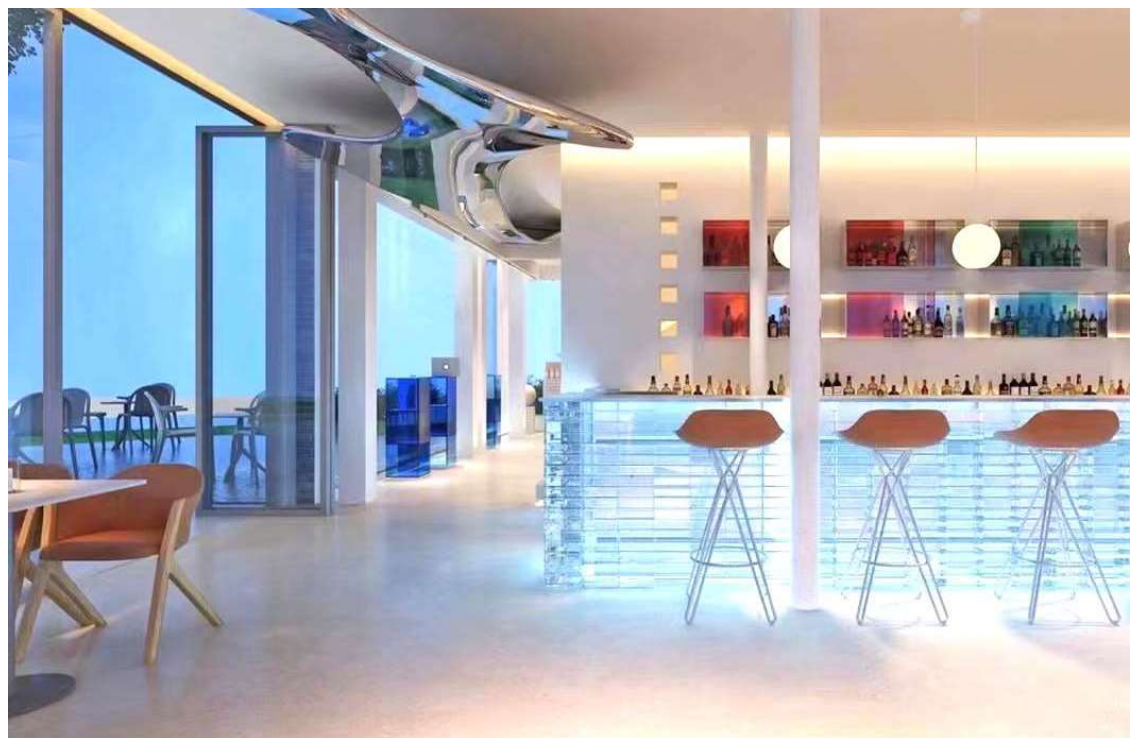

그레이

용도 : 사무실, 고급호텔, 카페, 미용실 등의 가벽, 파티션,
난간대 등의 상업용 공간 및 주거공간 인테리어

옐로우

브론즈

오렌지

레드

DA 18
(380 x 120 x 80mm)

DA 19
(200 x 200 x 50mm)